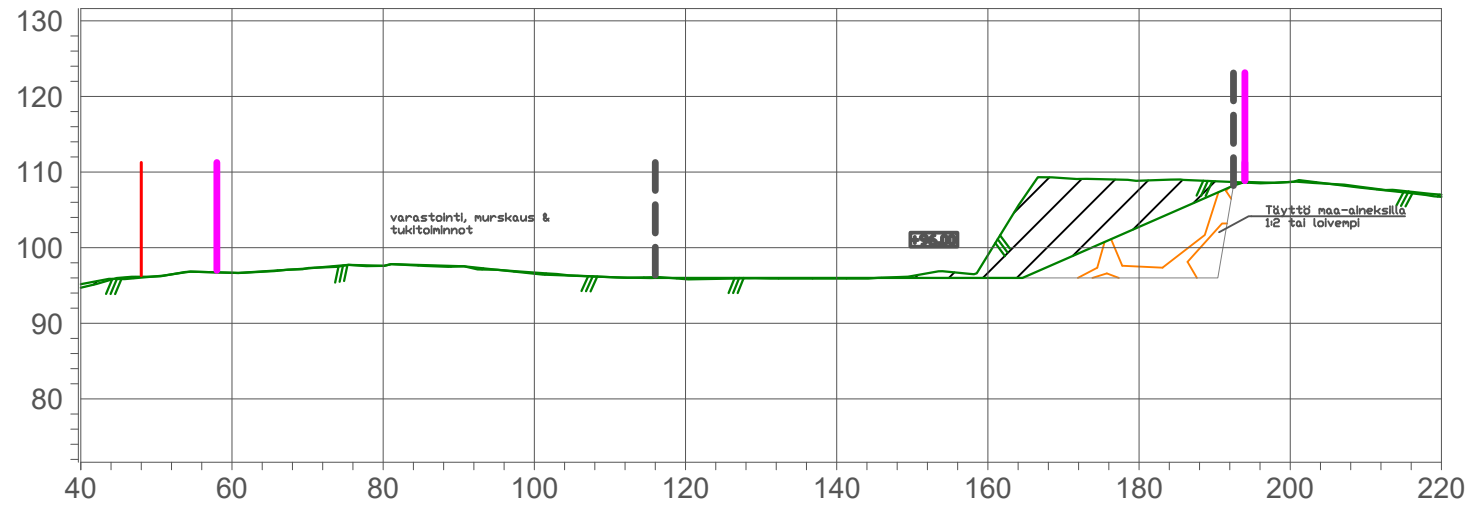

- TILAN RAJA
- OTTAMISALUE
- - - OTTOALUE
- VARASTOINTIALUE
- ➔ OTTOSUUNTA
- +96.00 OTTOTASO

Ottamisalueen pinta-ala 0,83 ha  
 Ottoalueen pinta-ala 0,5 ha

Päivitetty 30.10.2023: Omistajatiedot poistettu // VHa  
 28.6.2024: Korkeusaineisto korjattu

TUNN	KPL	MUUTOS	NIMIM	PVM
Kaupunginosa	Kortteli/tila	Tontti/n:o	Viranomaisten merkintöjä	
Rakennustoimenpide	MAA-AINEKSEN OTTAMISUUNNITELMA			Piirustustaji
			Mittakaava	
SAVON KULJETUS OY MURSKELA 171-402-8-185 JOROINEN			NYKYTILANNEKARTTA KOORDINAATTIJÄRJESTELMÄ KKJ3 KORKEUSJÄRJESTELMÄ N60 1:1000	
 <b>Suomen GPS-Mittaus Oy</b> Sammonkatu 12 70500 Kuopio Finland			Tiedosto	Suun.ala
Pvm	Piirtäjä	Suunnittelija	Työ n:o	Piirustusnumero
27.3.2013	ST			1
			Hyväksyjä	Muutos

PITUUSLEIKKAUS

-  TILAN RAJA
-  OTTAMISALUE
-  OTTOALUE
-  OTTOTASO
-  TÄYTTÖ

150.00

päivitetty ST 27.3.2013 kuvista

TUNN	KPL	MUUTOS	NIMIM	PVM
Kaupunginosa	Kortteli/tila	Tontti/n:o	Viranomaisten merkintöjä	
Rakennustoimenpide	MAA-AINEKSEN OTTAMISSUUNNITELMA			Piirustuslaji
				Mittakaava
SAVON KULJETUS OY MURSKELA 171-402-8-185 JOROINEN			LEIKKAUSPIIRUSTUKSET KOORDINAATTIJÄRJESTELMÄ KKJ3 KORKEUSJÄRJESTELMÄ N60	1:1000
 Suomen GPS-Mittaus Oy Sammonkatu 12 70500 Kuopio Finland			Tiedosto	Suun.ala
Pvm	Piirtäjä	Suunnittelija	Työ n:o	Piirustusnumero
30.10.2023	VHa			2
			Hyväksyjä	Muutos

METSÄRINNE  
171-404-35-2

MURSKELA  
171-402-8-185  
SAVON KULJETUS OY

KUKKOLUOTO  
171-402-8-184

- TILAN RAJA
- OTTAMISALUE
- - - OTTOALUE
- +96.00 OTTOTASO
- TÄYTTÖ

PÄIVITETTY 28.6.2024: Omistajatiedot poistettu, korkeuskäyrät korjattu // VHa