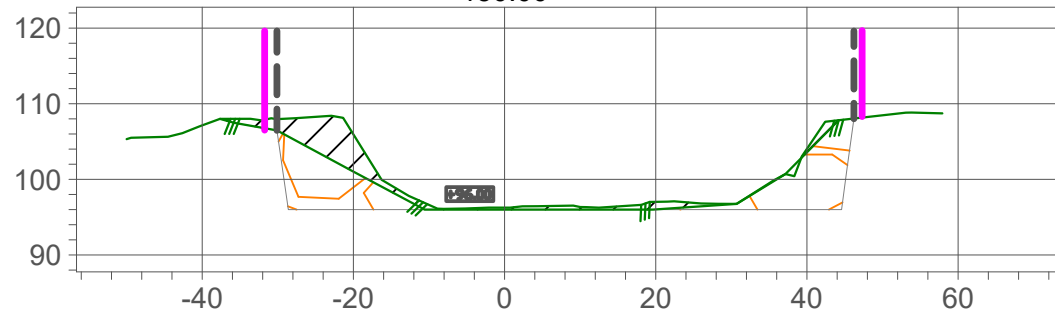

- TILAN RAJA
- OTTAMISALUE
- - - OTTOALUE
- VARASTOINTIALUE
- ➔ OTTOSUUNTA
- +96.00 OTTOTASO

Ottamisalueen pinta-ala 0,83 ha  
 Ottoalueen pinta-ala 0,5 ha

Päivitetty 30.10.2023: Omistajatiedot poistettu // VHa  
 28.6.2024: Korkeusaineisto korjattu

TUNN	KPL	MUUTOS	NIMIM	PVM
Kaupunginosa	Kortteli/tila	Tontti/n:o	Viranomaisten merkintöjä	
Rakennustoimenpide	MAA-AINEKSEN OTTAMISUUNNITELMA			Piirustustaji
			Mittakaava	
SAVON KULJETUS OY MURSKELA 171-402-8-185 JOROINEN			NYKYTILANNEKARTTA KOORDINAATTIJÄRJESTELMÄ KKJ3 KORKEUSJÄRJESTELMÄ N60 1:1000	
 <b>Suomen GPS-Mittaus Oy</b> Sammonkatu 12 70500 Kuopio Finland			Tiedosto	Suun.ala
Pvm	Piirtäjä	Suunnittelija	Työ n:o	Piirustusnumero
27.3.2013	ST			1
			Hyväksyjä	Muutos

PITUUSLEIKKAUS

-  TILAN RAJA
-  OTTAMISALUE
-  OTTOALUE
-  OTTOTASO
-  TÄYTTÖ

150.00

päivitetty ST 27.3.2013 kuvista

TUNN	KPL	MUUTOS	NIMIM	PVM
Kaupunginosa	Kortteli/tila	Tontti/n:o	Viranomaisten merkintöjä	
Rakennustoimenpide	MAA-AINEKSEN OTTAMISSUUNNITELMA			Piirustuslaji
				Mittakaava
SAVON KULJETUS OY MURSKELA 171-402-8-185 JOROINEN			LEIKKAUSPIIRUSTUKSET KOORDINAATTIJÄRJESTELMÄ KKJ3 KORKEUSJÄRJESTELMÄ N60	1:1000
 Suomen GPS-Mittaus Oy Sammonkatu 12 70500 Kuopio Finland			Tiedosto	Suun.ala
Pvm	Piirtäjä	Suunnittelija	Työ n:o	Piirustusnumero
30.10.2023	VHa			2
			Hyväksyjä	Muutos

METSÄRINNE  
171-404-35-2

MURSKELA  
171-402-8-185  
SAVON KULJETUS OY

KUKKOLUOTO  
171-402-8-184

- TILAN RAJA
- OTTAMISALUE
- - - OTTOALUE
- +96.00 OTTOTASO
- TÄYTTÖ

PÄIVITETTY 28.6.2024: Omistajatiedot poistettu, korkeuskäyrät korjattu // VHa