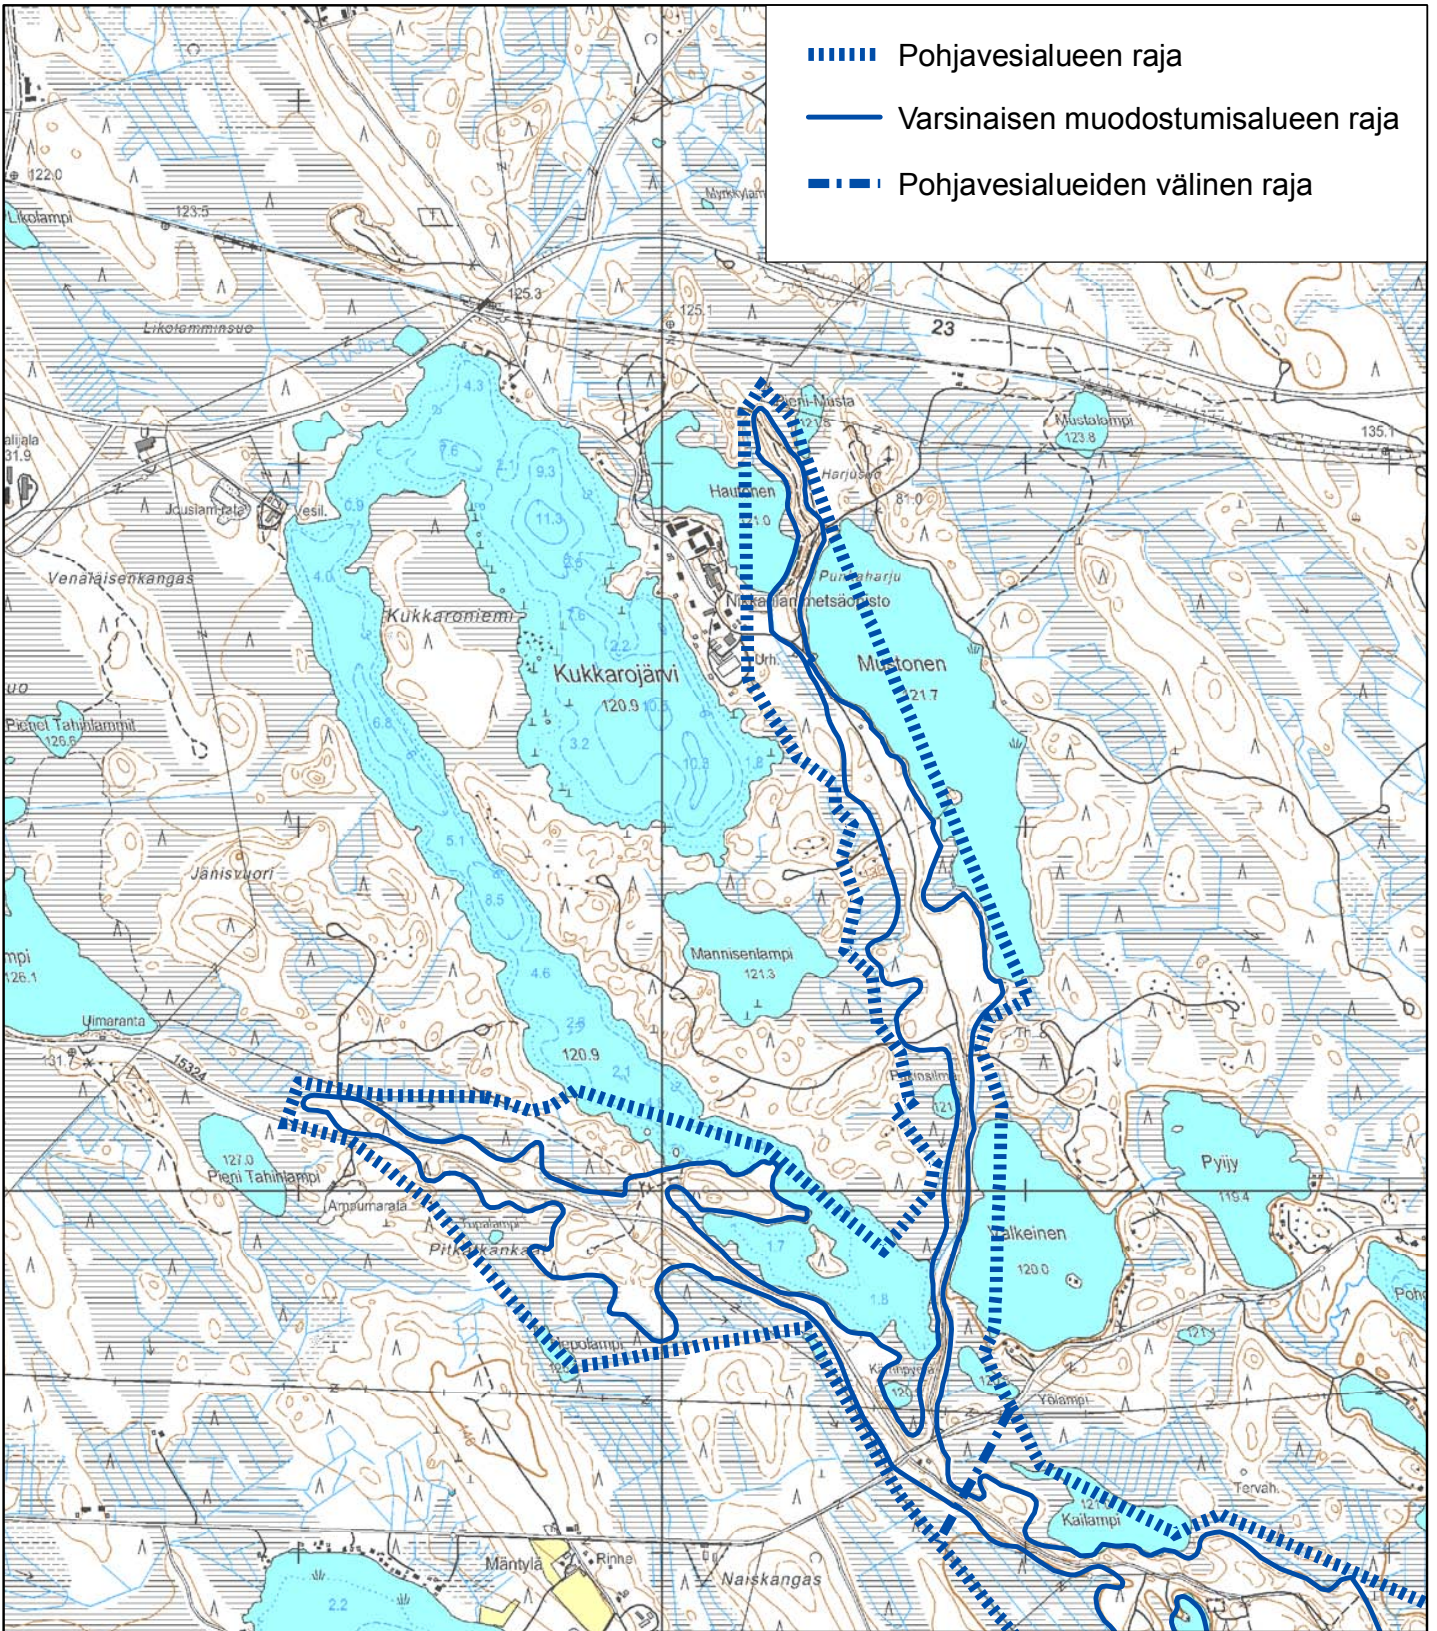

- ▬▬▬▬ Pohjavesialueen raja
- ▬ Varsinaisen muodostumisalueen raja
- ▬▬▬▬ Pohjavesialueiden välinen raja

POHJAVESIALUEKARTTA / Pieksämäki	
ETELÄ-SAVON ELINKEINO-, LIIKENNE JA YMPÄRISTÖKESKUS	
Pohjavesialueen numero ja nimi	Luokka
0659302 KUKKAROJÄRVI	2
Mittakaava	Pvm.
1:20 000	19.3.2014